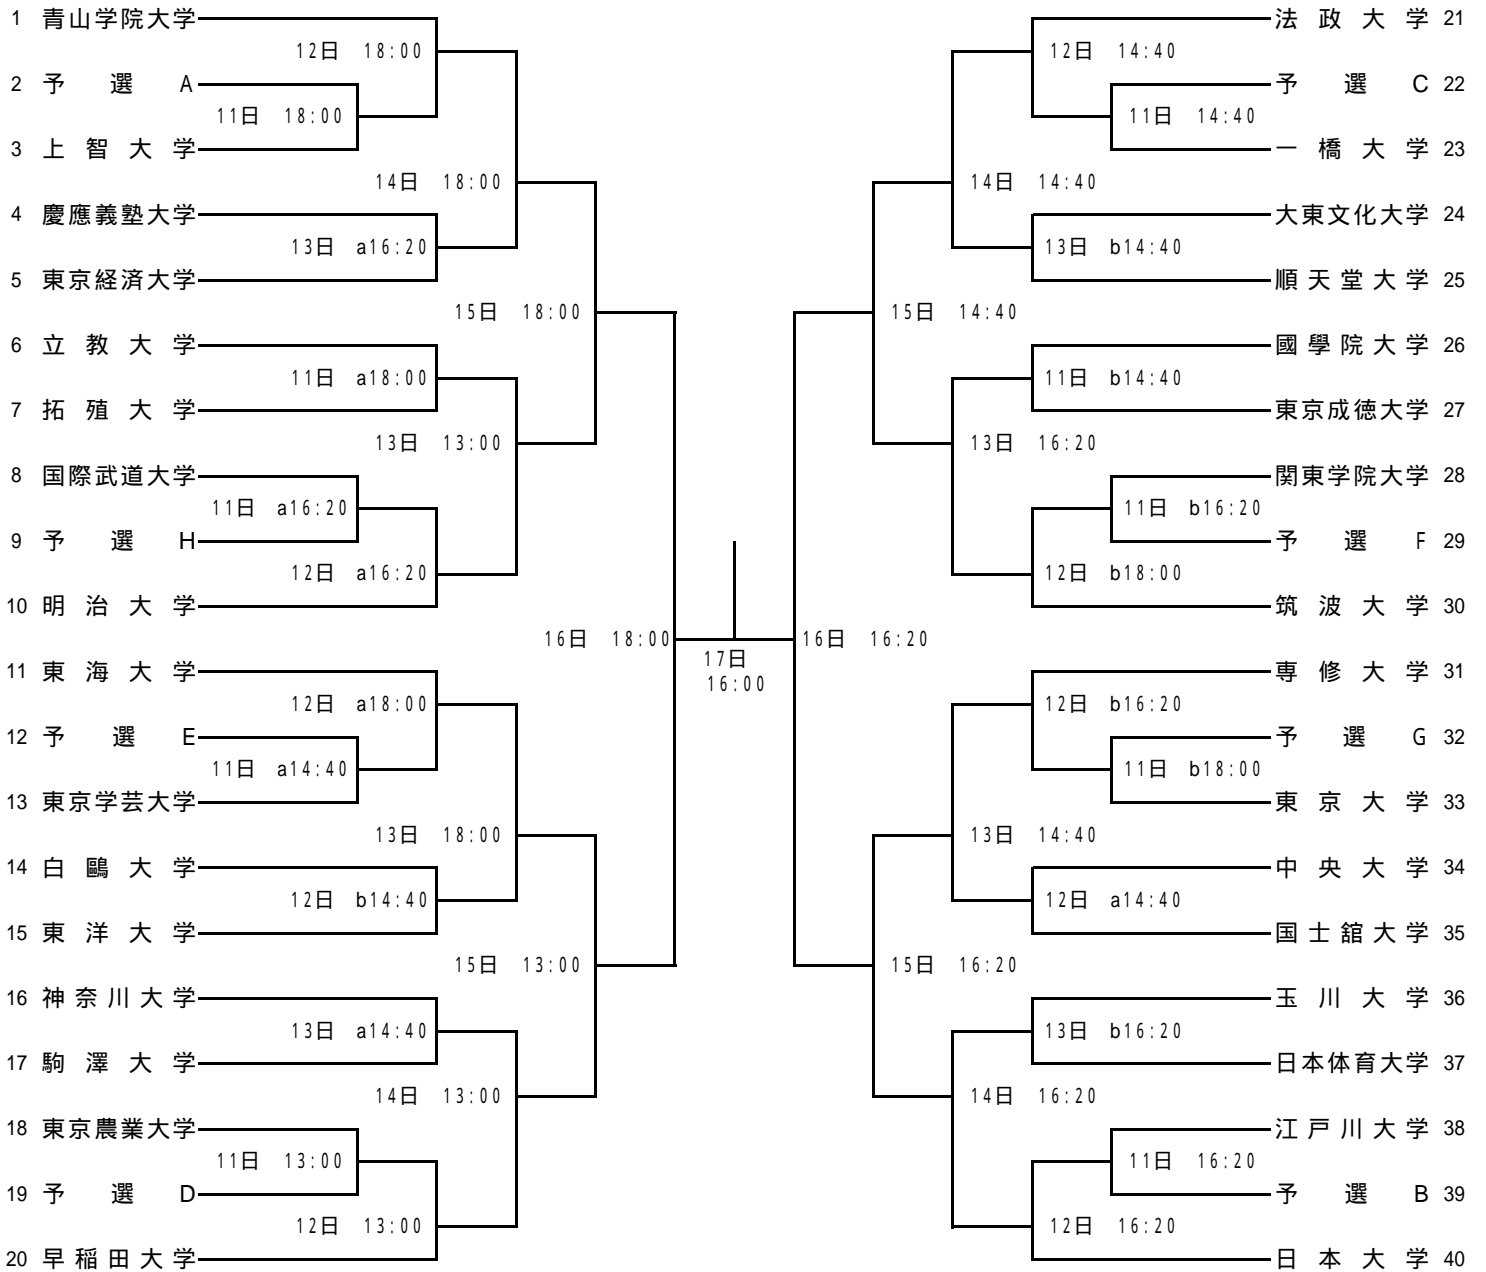

# 第47回関東大学バスケットボール新人戦 組み合わせ

3位決定戦

5位～8位決定戦

国立代々木競技場第二体育館  
駒沢屋内球技場a,bコート