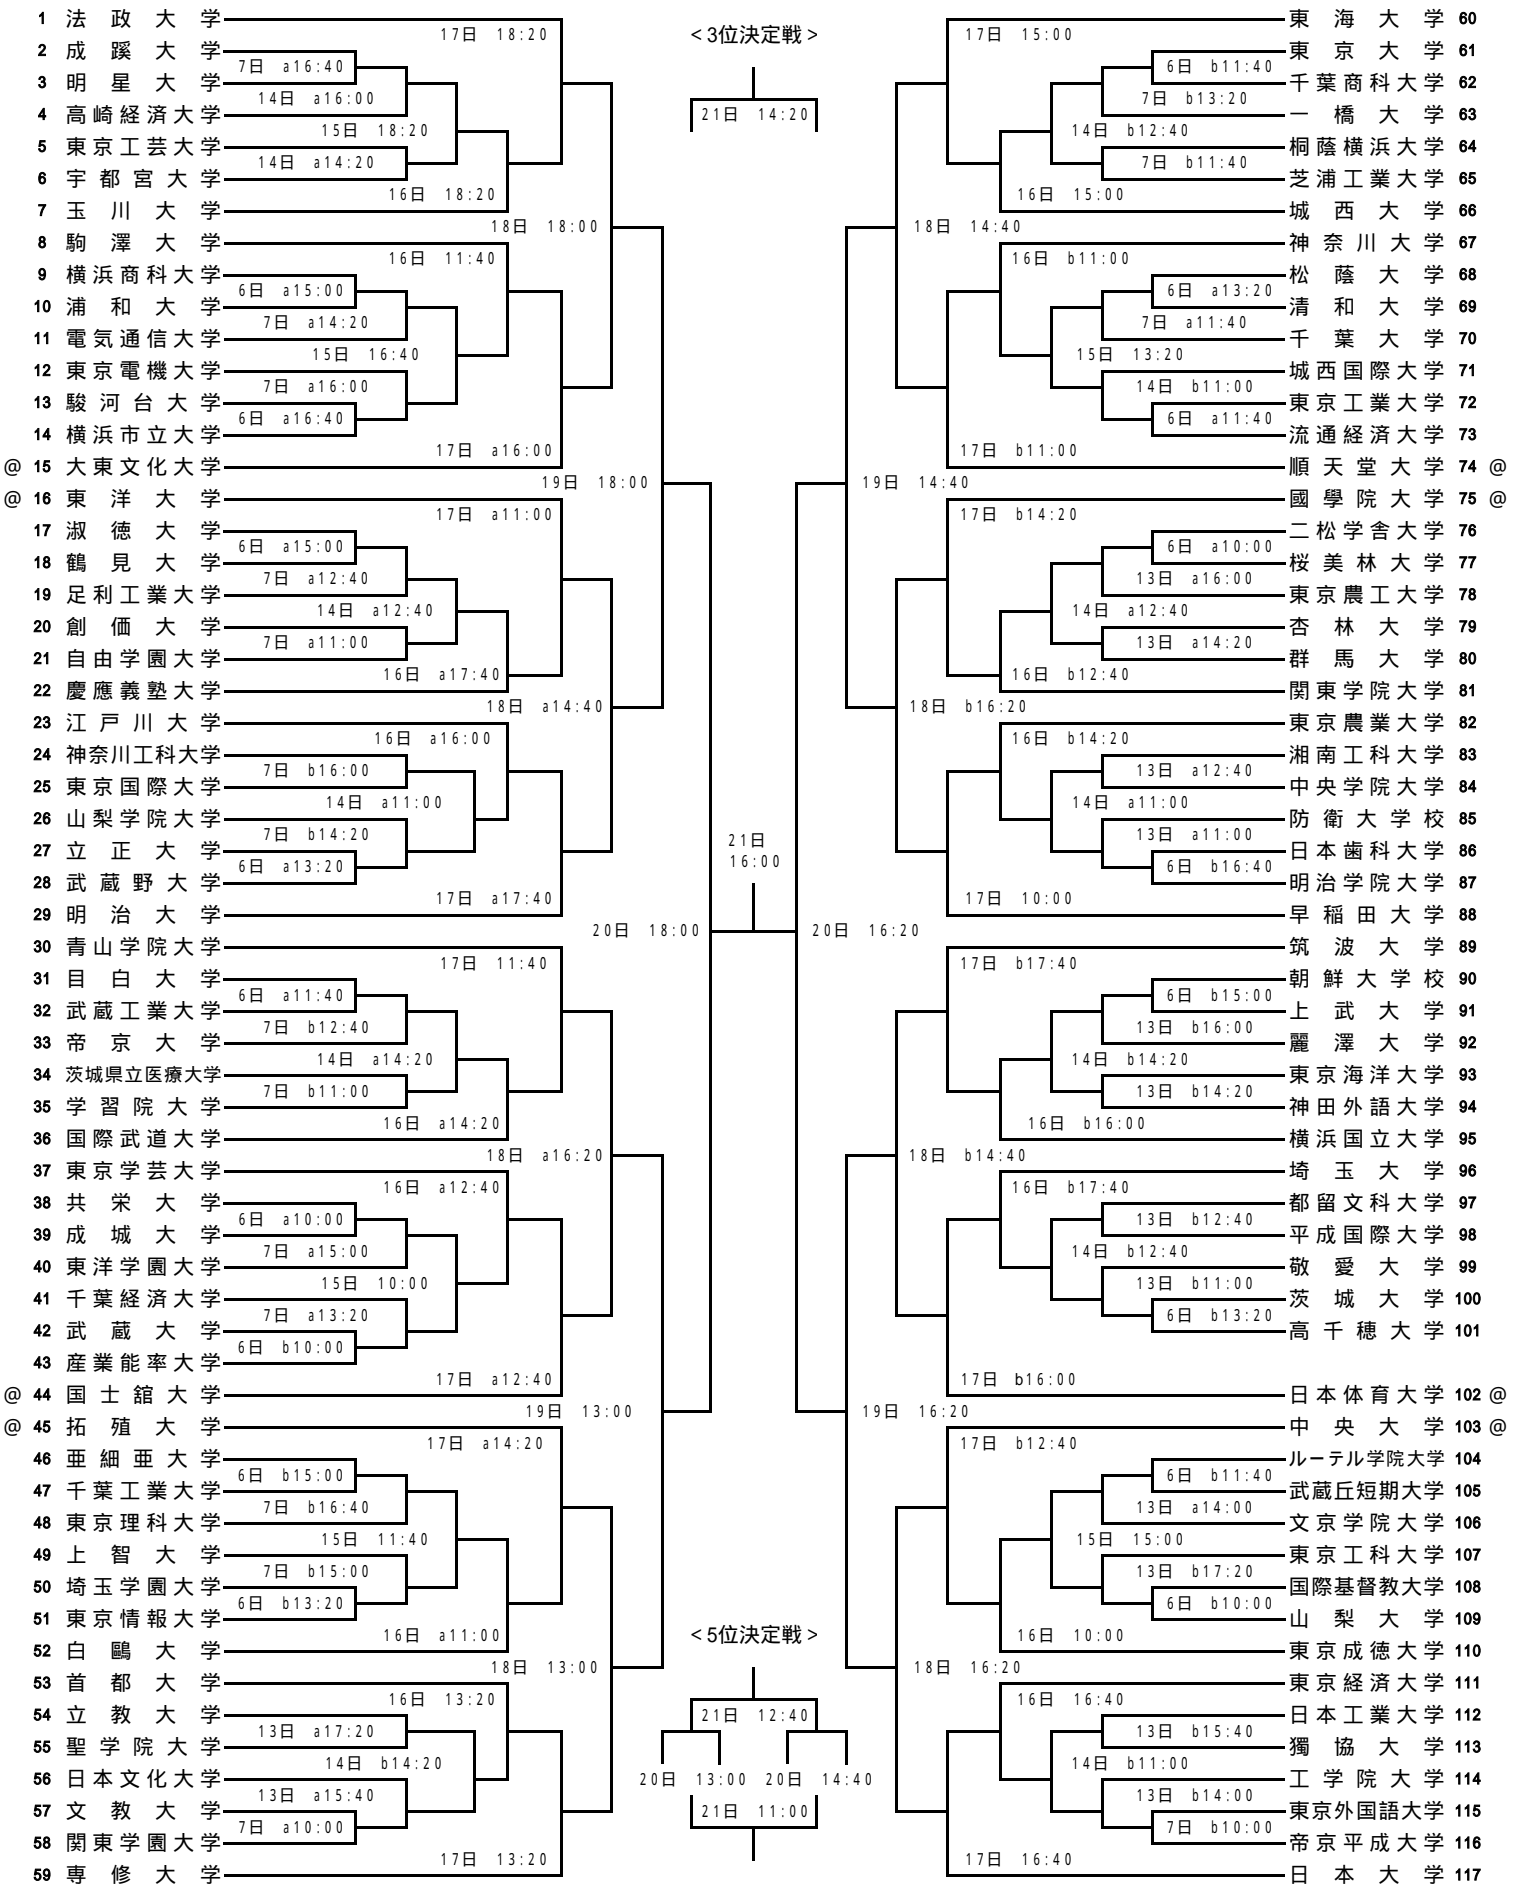

# 第55回 関東大学バスケットボール選手権大会 組み合わせ

...1位~8位シード  
@...9位~16位シード  
...17位~32位シード

国立代々木競技場第二体育館    成蹊大学a.bコート  
駒沢屋内球技場a.bコート    麗澤大学a.bコート  
鶴見大学a.bコート    立教大学a.bコート  
横浜市立大学a.bコート    学習院大学a.bコート

東海大学 60  
東京大学 61  
千葉商科大学 62  
一橋大学 63  
桐蔭横浜大学 64  
芝浦工業大学 65  
城西大学 66  
神奈川大学 67  
松蔭大学 68  
清和大学 69  
千葉大学 70  
城西国際大学 71  
東京工業大学 72  
流通経済大学 73  
順天堂大学 74 @  
國學院大学 75 @  
二松学舎大学 76  
桜美林大学 77  
東京農工大学 78  
杏林大学 79  
群馬大学 80  
関東学院大学 81  
東京農業大学 82  
湘南工科大学 83  
中央学院大学 84  
防衛大学校 85  
日本歯科大学 86  
明治学院大学 87  
早稲田大学 88  
筑波大学 89  
朝鮮大学校 90  
上武大学 91  
麗澤大学 92  
東京海洋大学 93  
神田外語大学 94  
横浜国立大学 95  
埼玉大学 96  
都留文科大学 97  
平成国際大学 98  
敬愛大学 99  
茨城大学 100  
高千穂大学 101  
日本体育大学 102 @  
中央大学 103 @  
ルーテル学院大学 104  
武蔵丘短期大学 105  
文京学院大学 106  
東京工科大学 107  
国際基督教大学 108  
山梨大学 109  
東京成徳大学 110  
東京経済大学 111  
日本工業大学 112  
獨協大学 113  
工学院大学 114  
東京外国語大学 115  
帝京平成大学 116  
日本大学 117