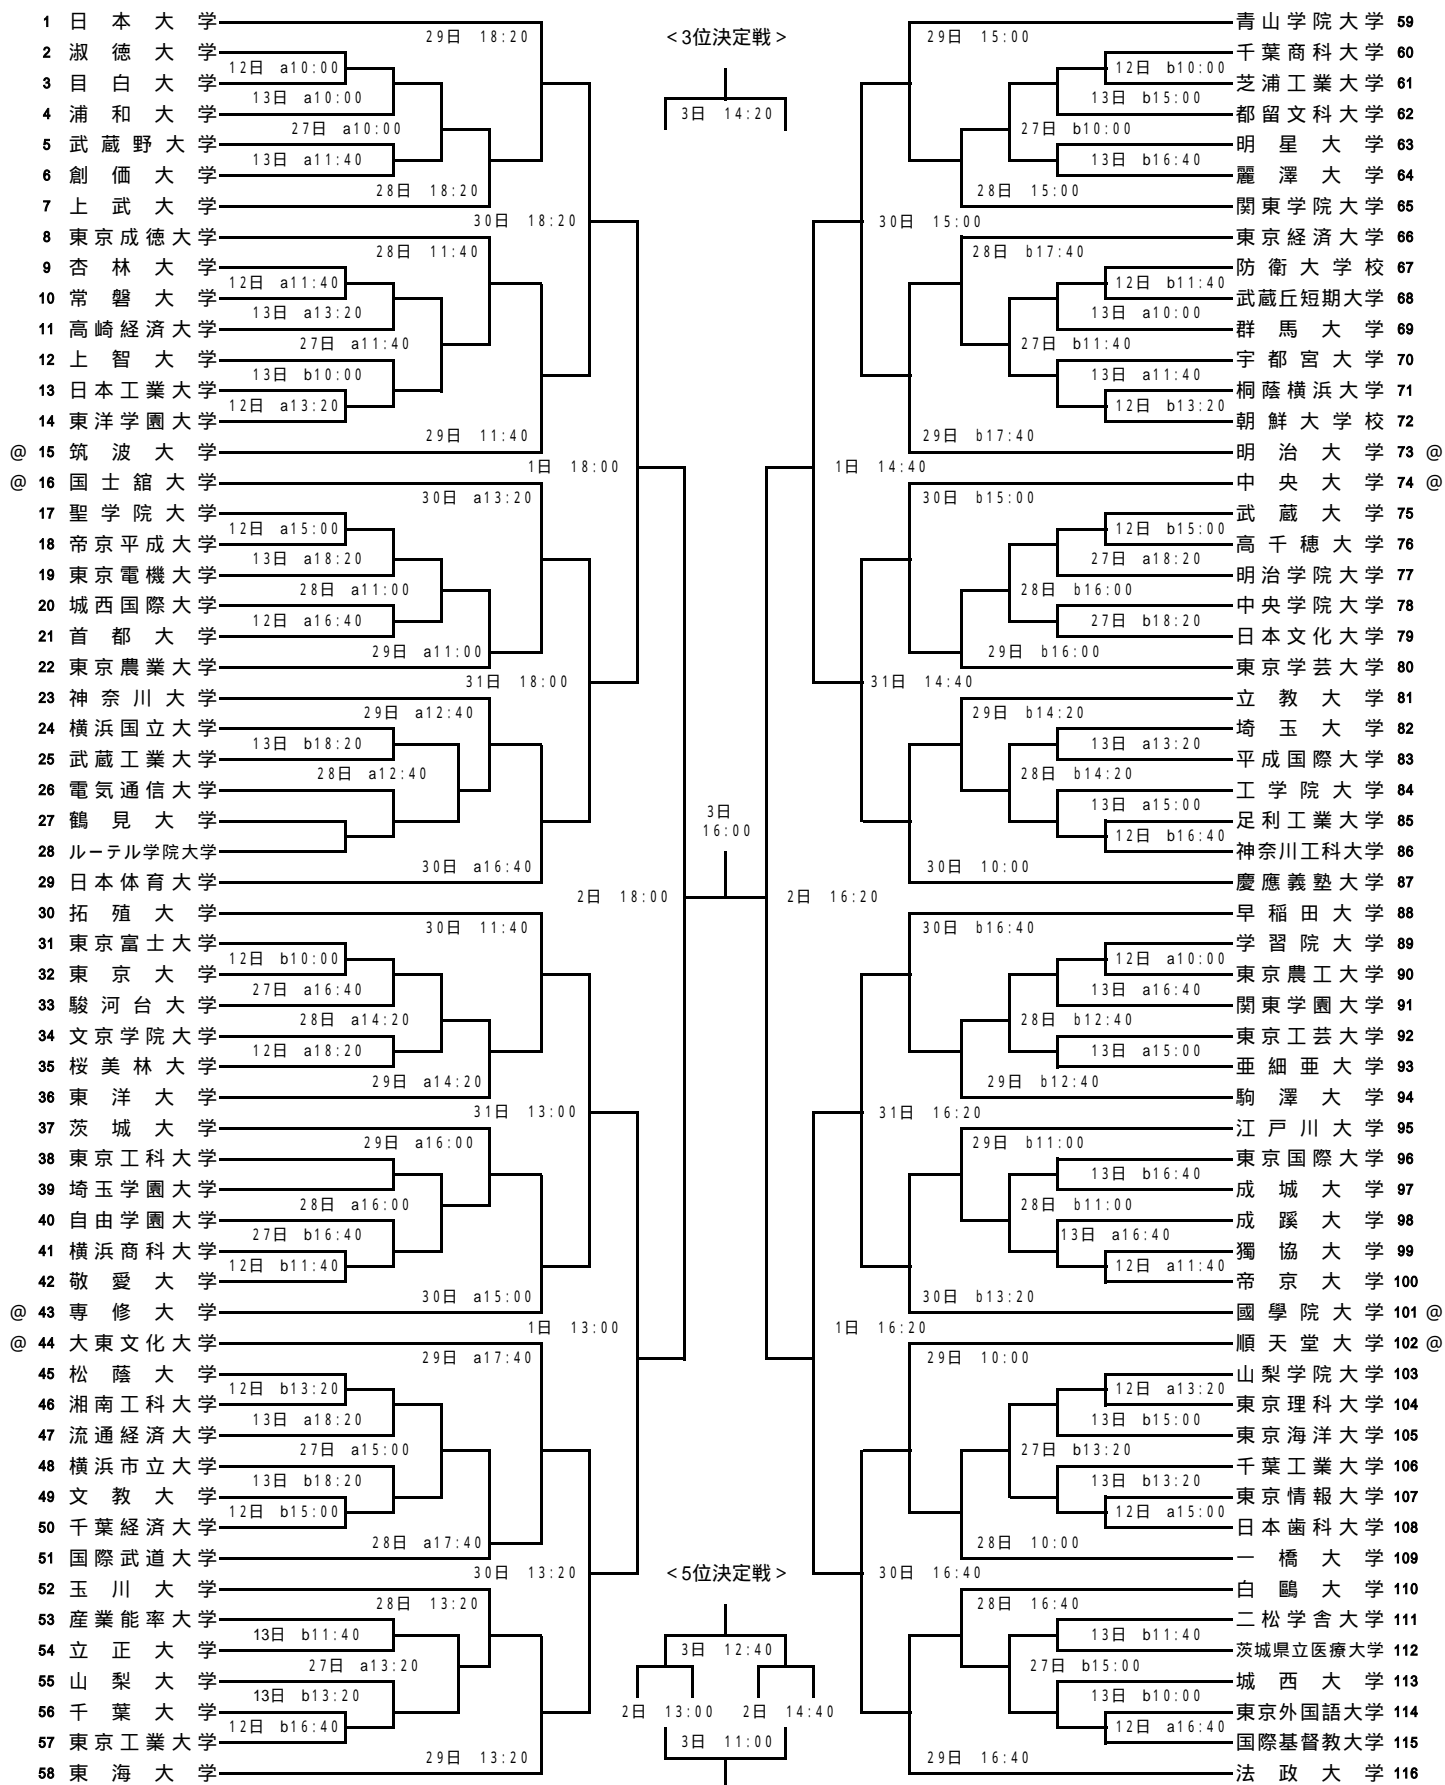

第56回 関東大学バスケットボール選手権大会 組み合わせ

2007年5月12日.13日.27日~6月3日

...1位~8位シード
 @...9位~16位シード
 ...17位~32位シード

国立代々木競技場第二体育館 学習院大学aコート
 駒沢屋内球技場a. bコート 成蹊大学aコート
 東京外国語大学aコート 横浜市立大学aコート
 首都大学aコート

27鶴見大学、28ルーテル学院大学、39埼玉学園大学は棄権